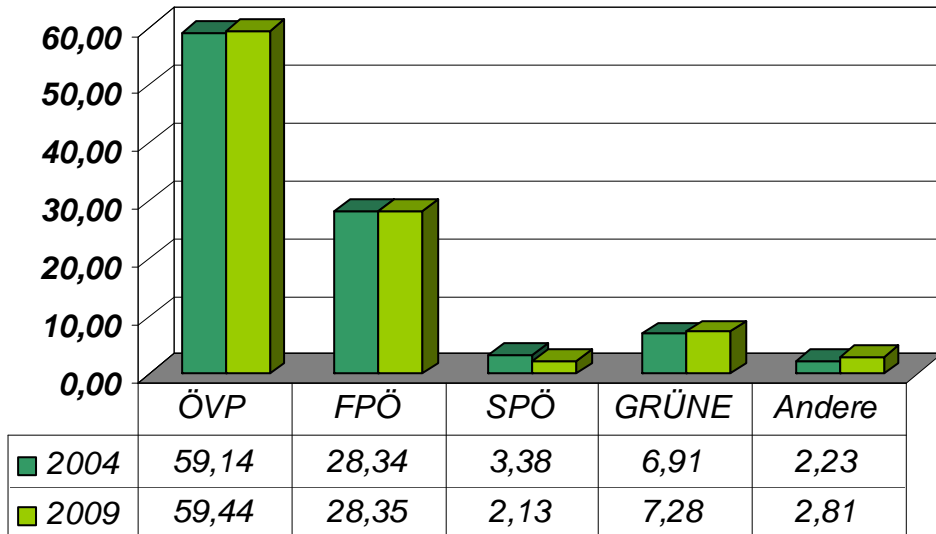

Gemeindevwahlergebnis in %