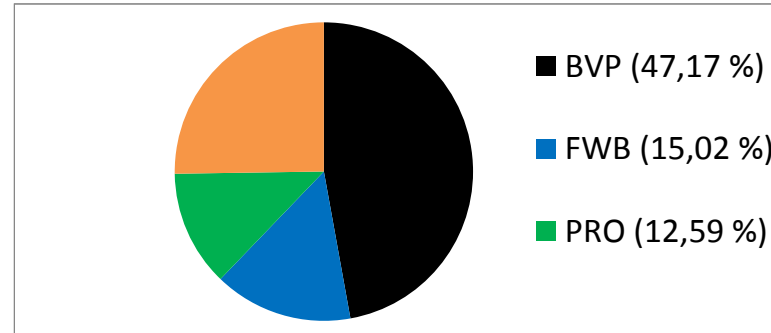

**Gemeindevertretungswahl am 15. März 2015**

	RI	in %	HI	in %	MI	in %	Ges.	in %
Stimmberechtigte	1.612		1.058		1.191		3.861	
Abgegeb. Stimmen	1.099	68,18	684	64,65	778	65,32	2.561	66,33
Ungültige Stimmen	39	3,55	21	3,07	31	3,98	91	3,55
Gültige Stimmen	1.060	96,45	663	96,93	747	96,02	2.470	96,45
<b>Parteisummen</b>								
BVP (47,17 %)	549	51,79	304	45,85	312	41,77	1.165	47,17
FWB (15,02 %)	200	18,87	80	12,07	91	12,18	371	15,02
PRO (12,59 %)	127	11,98	106	15,99	78	10,44	311	12,59
Walser Liste (25,22 %)	184	17,36	173	26,09	266	35,61	623	25,22
Gesamt	1.060	100,00	663	100,00	747	100,00	2.470	100,00

**Verteilung der Mandate**

Bürgermeister Andi Haid und Offene Bürgerliste und VP Kleinwalsertal (BVP)

Walser Liste

Freie Walser Bürgerliste (FWB)

Initiative Pro Kleinwalsertal (PRO)

12 Mandate  
6 Mandate  
3 Mandate  
3 Mandate

**Bürgermeisterwahl am 15. März 2015**

	RI	in %	HI	in %	MI	in %	Ges.	in %
Stimmberechtigte	1.612		1.058		1.191		3.861	
Abgegeb. Stimmen	1.099	68,18	684	64,65	778	65,32	2.561	66,33
Ungültige Stimmen	48	4,37	29	4,24	60	7,71	137	5,35
Gültige Stimmen	1.051	95,63	655	95,76	718	92,29	2.424	94,65
<b>Wahlwerbersummen</b>								
Haid Andi	817	77,74	503	76,79	532	74,09	1.852	76,40
Türtscher Franz	197	18,74	99	15,11	153	21,31	449	18,52
Bischof Matthias	37	3,52	53	8,09	33	4,60	123	5,07
Gesamt	1.051	100,00	655	100,00	718	100,00	2.424	100,00